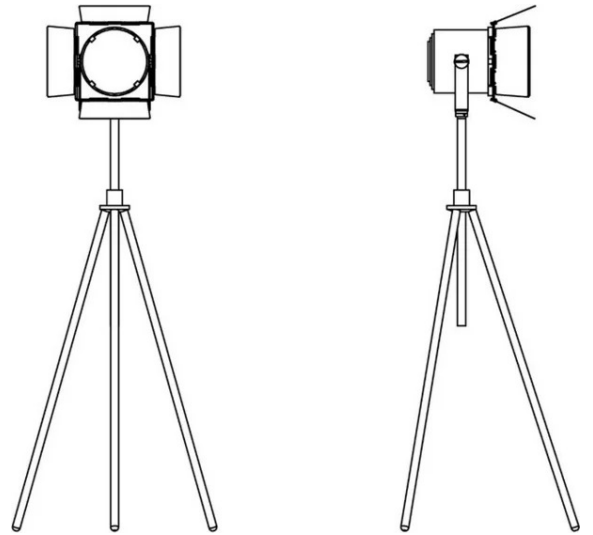

Faretto Spottò

Emiliana Martinelli

Studio Foa

Type d'appareil De sol
Utilisation Intérieur

couleurs disponibles

29 W 2010 lm

lumière directe

Lampe sur pied sur trépied en métal réglable en hauteur. Structure et réflecteur à lumière directe/indirecte orientable, en aluminium peint. Luminaire fourni avec des ailettes de déflexion orientables. Source de lumière à LED. Fournie avec un driver.

Famille	Faretto Spottò
Type	De sol
Utilisation	Intérieur

Dimensions

Hauteur	170/240 cm
Profondità	27/43 cm
Diamètre	24 cm
Longueur du câble d'alimentation	250 cm
Poids	12.1 Kg

Matériaux

Adaptateur d'alimentation	Compris	Watt	29 W
Montage de l'alimentation	Intérieur	Lumen	2010 lm
Alimentation électrique	Ballast électronique	CRI	>80
Dimming	Télécommande	Durée	50000 h