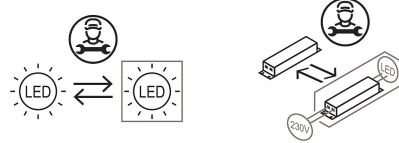

Certifications